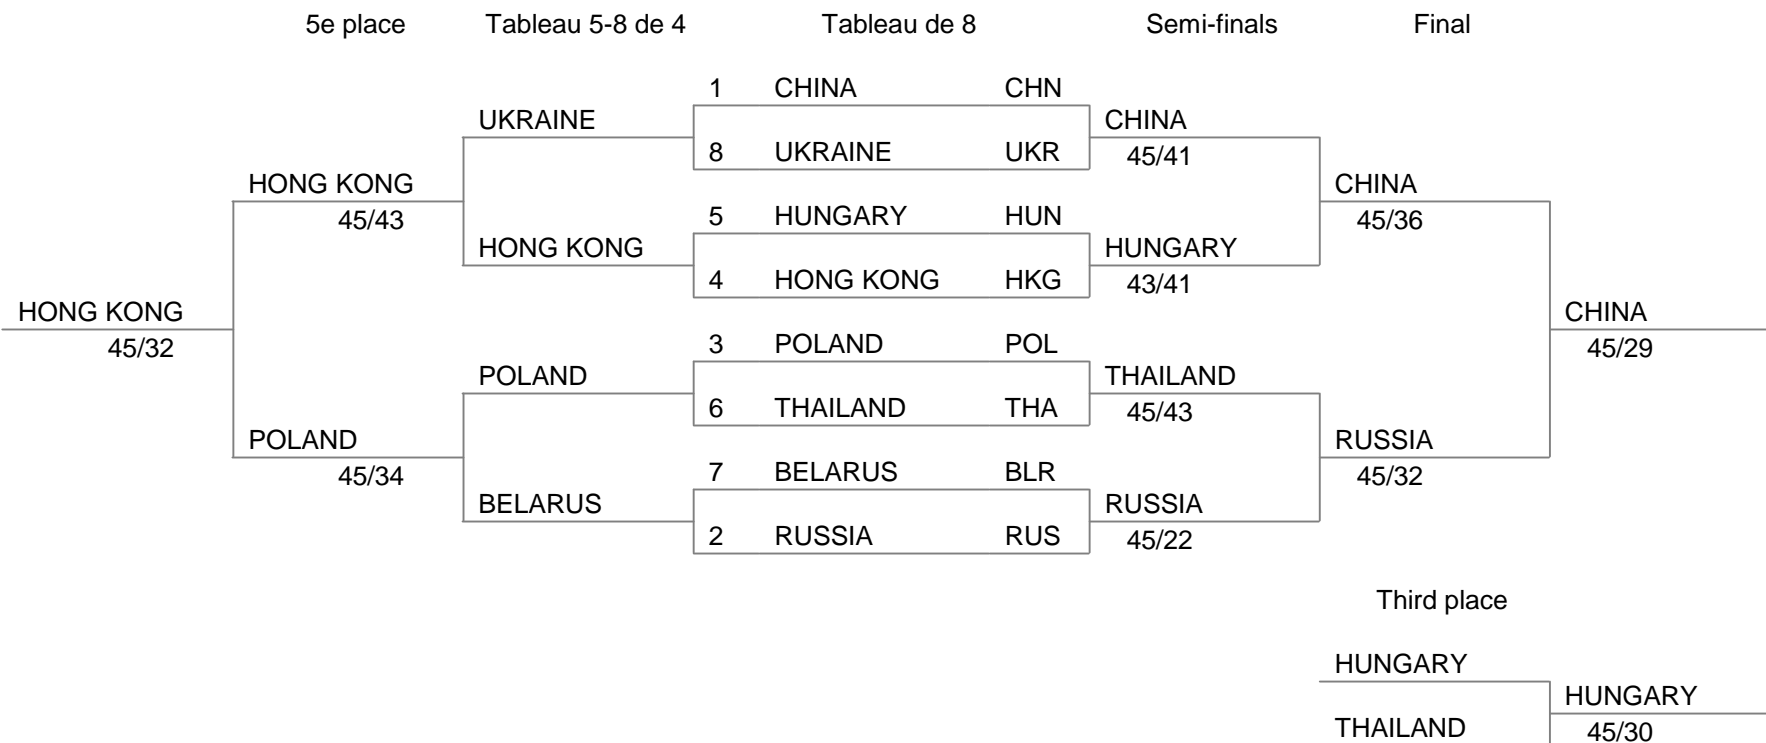

World Championships 2013 Épée Feminine Equipes
Women's Epée Team
Budapest 11 august 2013