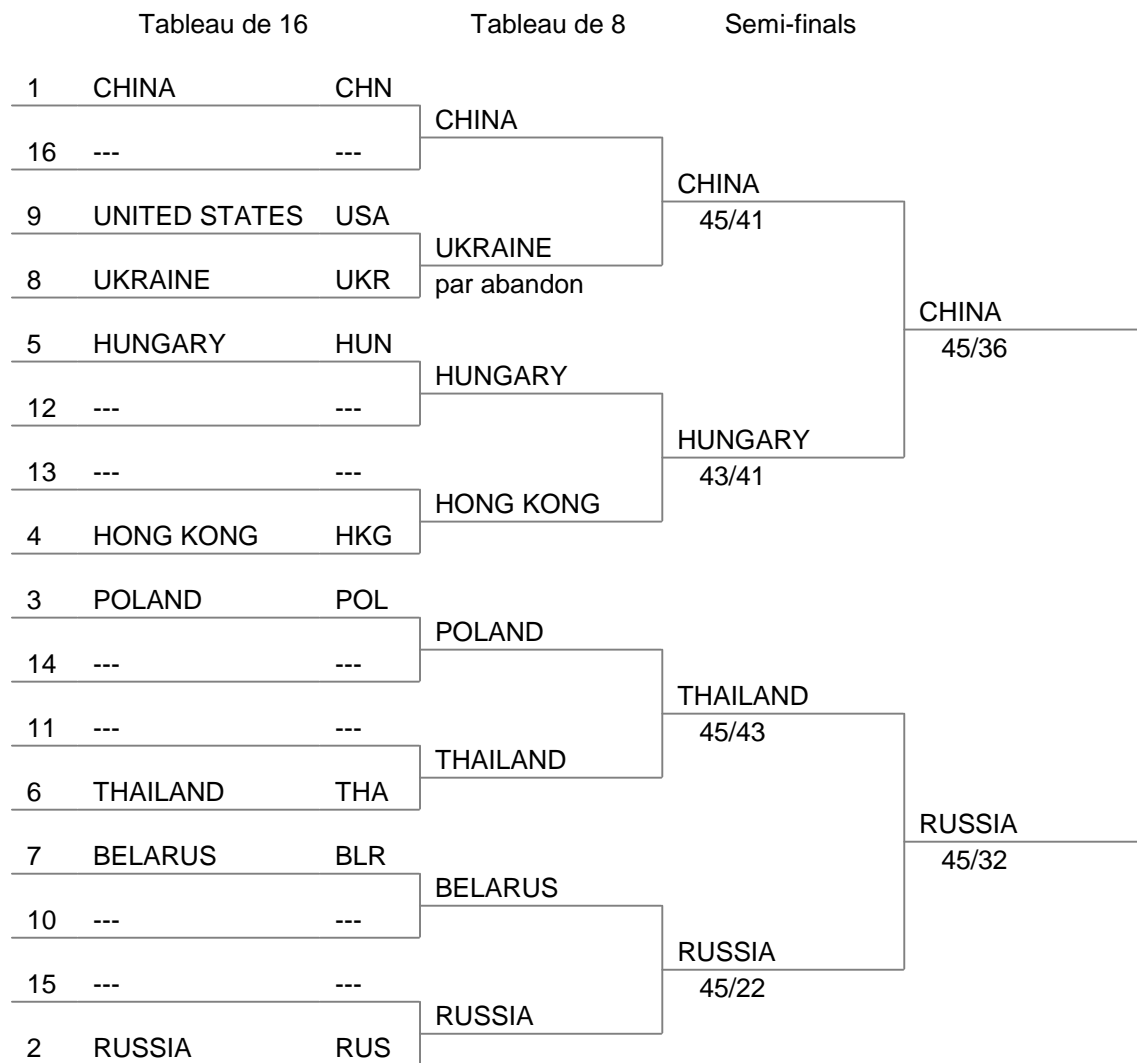

Match pour la 15e place

Match pour la 11e place

Tableau pour la 5e place

Match pour la 7e place

Match pour la 3e place

World Championships 2013 Épée Feminine Equipes
 Women's Epée Team
 Budapest 11 august 2013