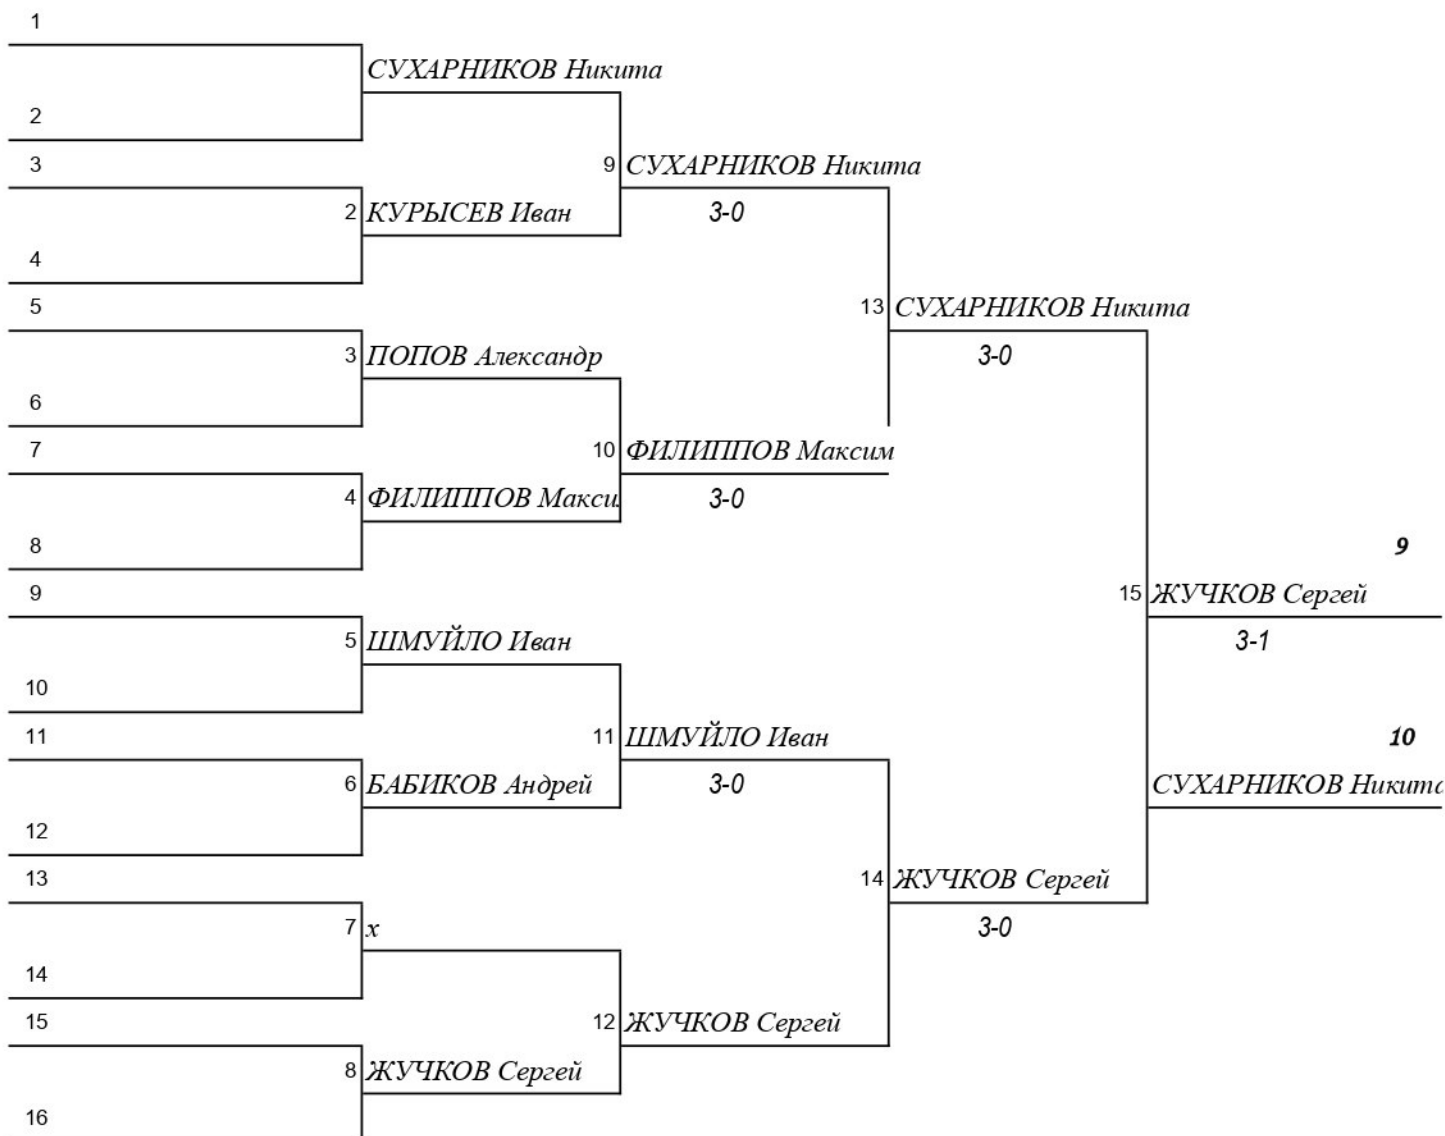

ЧЕМПИОНАТ РОССИИ СРЕДИ лиц с ПОДА по настольному теннису

14-18 марта 2022 г.

г. Пенза

МУЖЧИНЫ. Класс 10. Финал-2

Главный судья, судья МК (СВК)

Л.В. Безрукова (г. Москва)

Главный секретарь, судья МК(СВК)

Е.А. Куринец (г. Пенза)

ЧЕМПИОНАТ РОССИИ СРЕДИ лиц с ПОДА по настольному теннису

14-18 марта 2022 г.

г.Пенза

ЖЕНЩИНЫ

Класс 6

Предварительный этап

Группа № 1

№	Фамилия, Имя	Субъект РФ	1	2	3	4	О	С	М
1	АЛИЕВА Маляк	Саратовская область		<u>2</u> 4.2.5	<u>2</u> 8.-10.3.5	—	4		1
2	НЕСТЕРЕНКО Светлана	Москва	<u>1</u> 0-3		<u>2</u> 6.9.0	—	3		2
3	ЛЕДОВСКАЯ Татьяна	Санкт-Петербург	<u>1</u> 1-3	<u>1</u> 0-3		—	2		3
4			—	—	—				

Предварительный этап

Группа № 2

№	Фамилия, Имя	Субъект РФ	1	2	3	4	О	С	М
1	ГОНОБИНА Гульмира	Оренбургская область		<u>2</u> 5.9.9	<u>2</u> 8.-7.8.8	<u>2</u> 8.4.4	6		1
2	ФАТТАХОВА Фатъма	Санкт-Петербург	<u>1</u> 0-3		<u>2</u> 6.11.6	<u>2</u> 8.9.7	5		2
3	БАРИЛОВА Дарья	Ростовская область	<u>1</u> 1-3	<u>1</u> 0-3		<u>2</u> 9.-8.8.10	4		3
4	ЕВГРАФОВА Мария	Московская область	<u>1</u> 0-3	<u>1</u> 0-3	<u>1</u> 1-3		3		4

Предварительный этап

Группа № 3

№	Фамилия, Имя	Субъект РФ	1	2	3	4	О	С	М
1	ЧЕБАНИКА Раиса	Московская область		<u>2</u> -9.3.8.-8.6	<u>2</u> 5.2.6	—	4		1
2	ЧИЖОВА Марина	Липецкая область	<u>1</u> 2-3		<u>2</u> 5.3.8	—	3		2
3	КАРИМОВА Сабрина	Саратовская область	<u>1</u> 0-3	<u>1</u> 0-3		—	2		3
4			—	—	—				

Главный судья, судья МК (СВК)

Л.В.Безрукова (г.Москва)

Главный секретарь, судья МК(СВК)

Е.А.Куринец (г.Пенза)