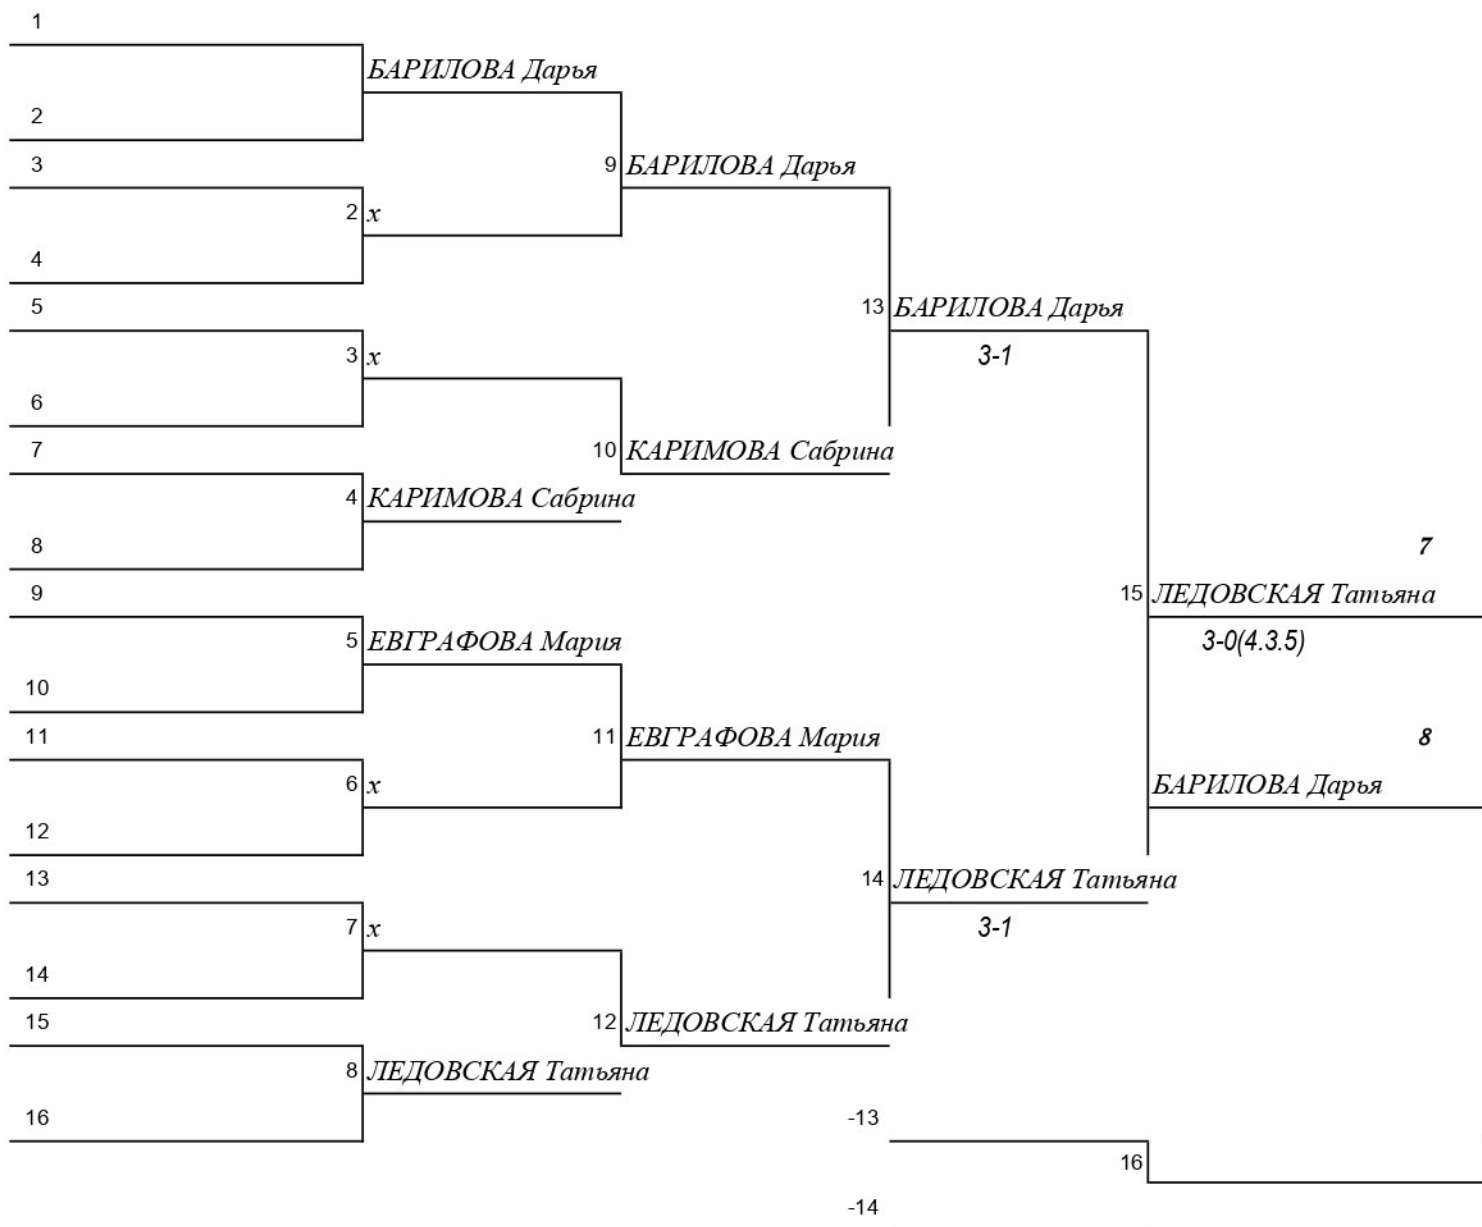

ЧЕМПИОНАТ РОССИИ СРЕДИ лиц с ПОДА по настольному теннису

14-18 марта 2022 г.

г.Пенза

ЖЕНЩИНЫ. Класс 6. Финал-2

Главный судья, судья МК (СВК)

Л.В.Безрукова (г.Москва)

Главный секретарь, судья МК(СВК)

Е.А.Куринец (г.Пенза)

ЧЕМПИОНАТ РОССИИ СРЕДИ лиц с ПОДА по настольному теннису

14-18 марта 2022 г.

г.Пенза

ЖЕНЩИНЫ

Класс 7

Предварительный этап

Группа № 1

№	Фамилия, Имя	Субъект РФ	1	2	3	4	О	С	М
1	САФОНОВА Виктория	Москва-Крым		2 6.7.4	2 1.6.5	2 1.1.1	6		1
2	РОДЫГИНА Милана	Архангельская область	1 0-3		1 2-3	2 2.3.1	4		3
3	ГИЛЬМАНОВА Диана	Р.Башкортостан	1 0-3	2 -9.5.-8.9.6		2 3.5.7	5		2
4	ХАЛИКОВА Зарина	Р.Татарстан	1 0-3	1 0-3	1 0-3		3		4

Предварительный этап

Группа № 2

№	Фамилия, Имя	Субъект РФ	1	2	3	4	О	С	М
1	САИТОВА Мария	Архангельская область		1 0-3	1 1-3	2 5.3.4	4		3
2	ГОРОХОВАТЧЕНКО Галина	Р. Татарстан	2 14.9.9		2 6.3.7	2 1.5.5	6		1
3	НАЗАРОВА Мадина	Р. Башкортостан	2 -7.9.8.8	1 0-3		2 7.2.4	5		2
4	АБКОВИЧ Юлия	Москва	1 0-3	1 0-3	1 0-3		3		4

Предварительный этап

Группа № 3

№	Фамилия, Имя	Субъект РФ	1	2	3	4	О	С	М
1	ПОТАПЕНКО Наталья	Калининградская область		1 2-3	2 4.-8.3.2	2 0.5.-5.2	5		2
2	АГАФОНОВА Кристина	Алтайский край	2 -4.-9.12.13.5		2 7.-9.7.7	2 3.9.6	6		1
3	ВИНОГРАДОВА Нина	Москва	1 1-3	1 1-3		1 2-3	3		4
4	ЗАХАРОВА Диана	Саратовская область	1 1-3	1 0-3	2 -8.7.-9.6.6		4		3

Главный судья, судья МК (СВК)

Л.В.Безрукова (г.Москва)

Главный секретарь, судья МК(СВК)

Е.А.Куринец (г.Пенза)